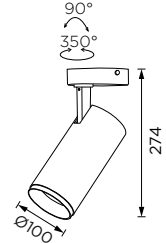

WL221049-1100lm/ WL221050-1300lm
 WL221051-2250lm/ WL221052-2700lm
 WL221053-3050lm/ WL221054-4200lm

OLEVE

Oleve Series
 Ø65/ Ø85/ Ø100

Tilttable Luminaire- Surface ○

WL221043/ WL221044

WL221045/ WL221046

WL221047/ WL221048