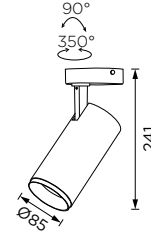

WL221049-1100lm/ WL221050-1300lm
 WL221051-2250lm/ WL221052-2700lm
 WL221053-3050lm/ WL221054-4200lm

OLEVE

Oleve Series
 Ø65/ Ø85/ Ø100

Tilttable Luminaire- Surface ○

WL221043/ WL221044

WL221045/ WL221046

WL221047/ WL221048