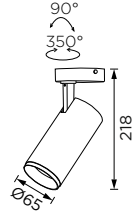

WL221049-1100lm/ WL221050-1300lm
 WL221051-2250lm/ WL221052-2700lm
 WL221053-3050lm/ WL221054-4200lm

OLEVE

Oleve Series
 Ø65/ Ø85/ Ø100

Tilttable Luminaire- Surface ○

WL221043/ WL221044

WL221045/ WL221046

WL221047/ WL221048