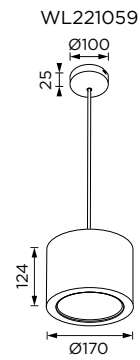

WL221055-1460lm/ WL221056-1890lm/ WL221057-2930lm

GRACE

Grace Series

Ø143/ Ø170/ Ø213

Fixed Luminaire- Pendant ○

Technical Details

Operating Temp	-20°C-+45°C
Life Time	50,000hrs
Power Factor	>0.9
Power Cable	3x0.75mm ² / L=0.5m
IP Rate	IP54
IK Protection	NA
Tilt/Rotate	NA