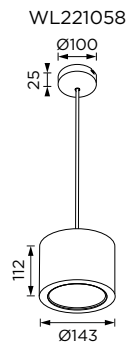

WL221055-1460lm/ WL221056-1890lm/ WL221057-2930lm

GRACE

Grace Series

Ø143/ Ø170/ Ø213

Fixed Luminaire- Pendant ○

Technical Details

Operating Temp	-20°C-+45°C
Life Time	50,000hrs
Power Factor	>0.9
Power Cable	3x0.75mm ² / L=0.5m
IP Rate	IP54
IK Protection	NA
Tilt/Rotate	NA