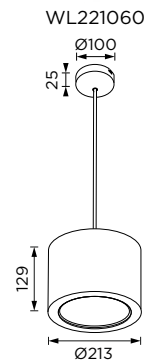

WL221055-1460lm/ WL221056-1890lm/ WL221057-2930lm

GRACE

Grace Series

Ø143/ Ø170/ Ø213

Fixed Luminaire- Pendant ○

Technical Details

Operating Temp	-20°C-+45°C
Life Time	50,000hrs
Power Factor	>0.9
Power Cable	3x0.75mm ² / L=0.5m
IP Rate	IP54
IK Protection	NA
Tilt/Rotate	NA