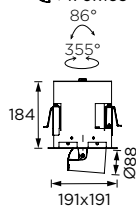

WL111039
Ø150x143