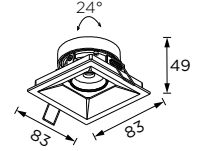

## Galena Series

83x83

Tilttable Luminaire- Trim

WL111073

76x76