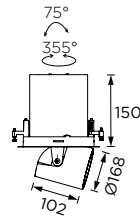

## Harley Series

Ø168/ Ø128

Tilttable Luminaire- Trim  Large/ Small

WL111034  
Ø148

WL111035  
Ø114