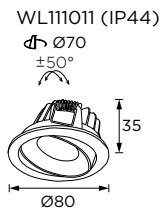

# SPA ECO

Spa Eco Series  
Ø70/ Ø80/ Ø105

Fixed Luminaire- Trim ○

Spa Eco Series  
Ø80/ Ø90/ Ø110

Tilttable Luminaire- Trim ○