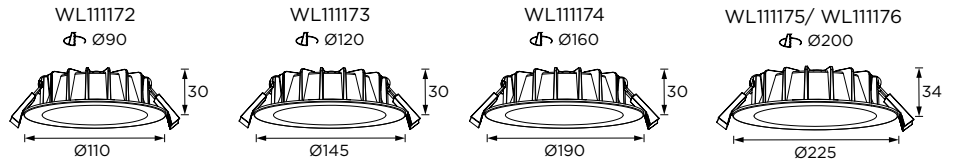

# COMFORT

Comfort Series  
 Ø110/ Ø145/ Ø190/ Ø225  
 Fixed Luminaire- Trim