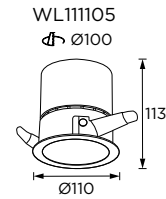

# RYAN

Ryan Series  
 Ø68/ Ø92/ Ø110/ Ø135  
 Fixed Luminaire- Trim