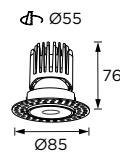

WL111324T/ WL111326T