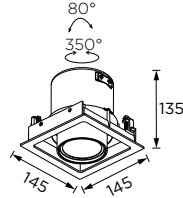

## Hoop Series

145x145/ 145x290

Tiltable Luminaire- Trim

WL111087/ WL111089

∅ 132x132

WL111088/ WL111090

∅ 132x272