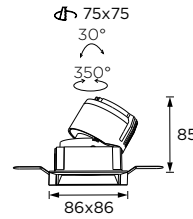

# BETTY

Betty Series  
66x66/ 86x86/ 106x106  
Tilttable Luminaire- Trim

WL111314/ WL111316

WL111289

WL111321/ WL111323

Betty Series  
Ø95/ Ø125/ Ø155  
Tilttable Luminaire- Trimless

WL111314T/ WL111316T

WL111289T