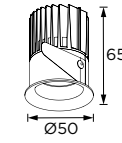

WL111101
Ø Ø65