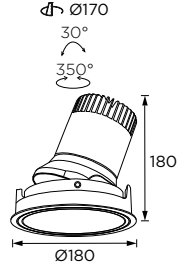

## Elena Series

Ø95/ Ø130/ Ø180

Tiltable Luminaire- Trim ○

WL111194/ WL111196

WL111198/ WL111200

WL111202

WL111204