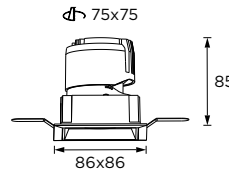

# BETTY

Betty Series  
66x66/ 86x86/ 106x106

Fixed Luminaire- Trim

WL111313/ WL111315

WL111317

WL111318  
WL111320/ WL111322

Betty Series  
Ø95/ Ø125/ Ø155

Fixed Luminaire- Trimless