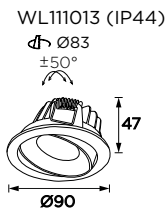

# SPA ECO

Spa Eco Series  
Ø70/ Ø80/ Ø105

Fixed Luminaire- Trim ○

Spa Eco Series  
Ø80/ Ø90/ Ø110

Tilttable Luminaire- Trim ○