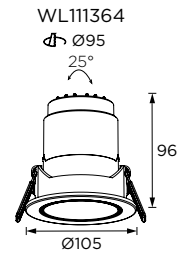

# DYLAN

Dylan Series

Ø85/ Ø105

Tilttable Luminaire- Trim 