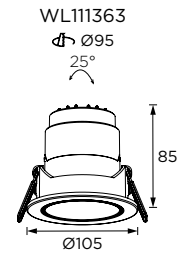

# DYLAN

Dylan Series

Ø85/ Ø105

Tilttable Luminaire- Trim 