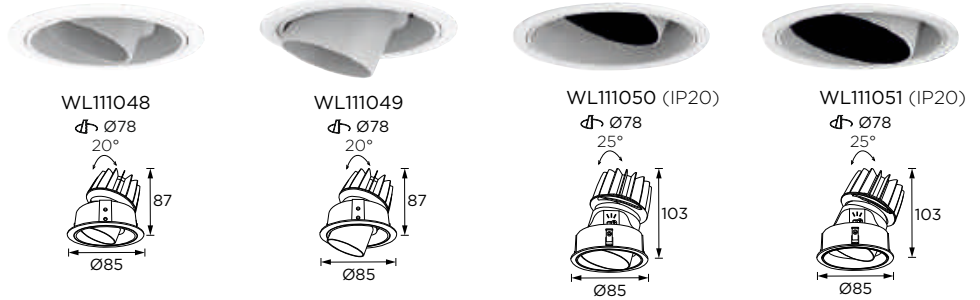

# OLIVIA II

**Olivia II Series**  
**Ø85**  
 Tilttable Luminaire- Trim ○

**Olivia II Series**  
**Ø111/ 108x108**  
 Tilttable Luminaire- Trimless ○