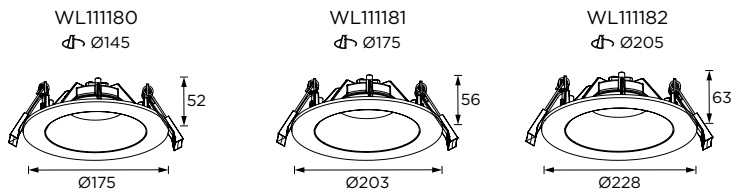

Wisdom Series Ø175/ Ø203/ Ø228

Fixed Luminaire- Trim ○