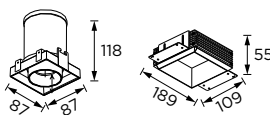

112x112

90°

350°

WL111086T