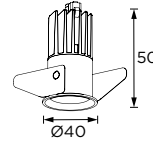

Ellie Series Ø40/ Ø50/ Ø75

Fixed Luminaire- Trim ○