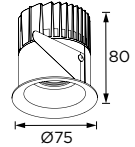

## Ellie Series Ø50/ Ø60/ Ø75

Tilttable Luminaire- Trim ○

WL111098  
Ø Ø45  
30°

WL111100  
Ø Ø55  
30°

WL111102  
Ø Ø65  
30°