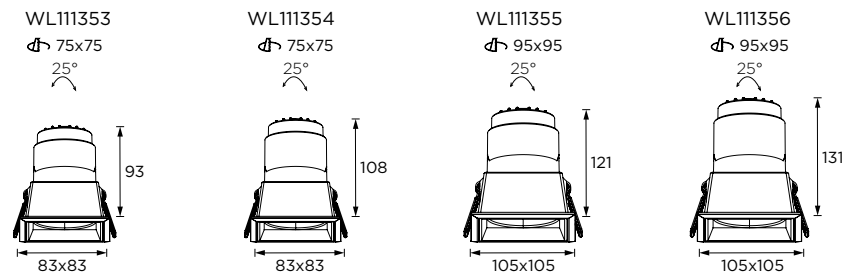

## Aiden Series

Ø83/ Ø105

Tilttable Luminaire- Trim ○

## Aiden Series

83x83/ 105x105

Tilttable Luminaire- Trim □