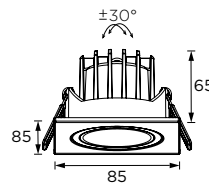

## Adrian Series

85x85/ 168x85

Tilttable Luminaire- Trim

WL111337/ WL111338

∅ 75

WL111339/ WL111340

∅ 160x75