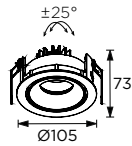

## Enzo Series

Ø105/ 105x105/ 105x200

Tilttable Luminaire- Trim

WL111027

Ø 95

WL111028

95x95

WL111029