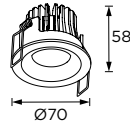

WL111024

Ø 62