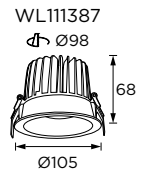

# SPA ECO

Spa Eco Series  
Ø70/ Ø80/ Ø105

Fixed Luminaire- Trim ○

Spa Eco Series  
Ø80/ Ø90/ Ø110

Tilttable Luminaire- Trim ○