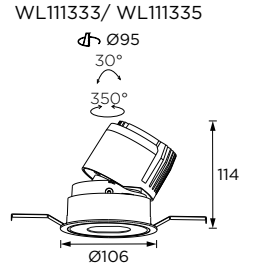

# BETTY

Betty Series  
Ø65/ Ø86/ Ø106

Tilttable Luminaire- Trim

Betty Series  
Ø85/ Ø105/ Ø125

Tilttable Luminaire- Trimless

WL111325/ WL111327

WL111329

WL111331