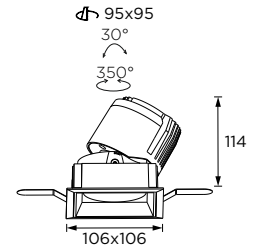

# BETTY

Betty Series  
66x66/ 86x86/ 106x106  
Tilttable Luminaire- Trim

WL111314/ WL111316

WL111289

WL111321/ WL111323

Betty Series  
Ø95/ Ø125/ Ø155  
Tilttable Luminaire- Trimless

WL111314T/ WL111316T

WL111289T