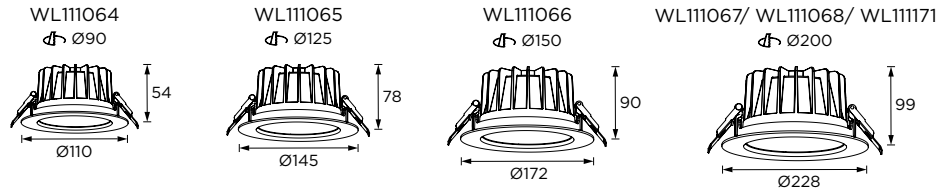

## Broad Series

Ø110/ Ø145/ Ø172/ Ø228

Fixed Luminaire- Trim ○