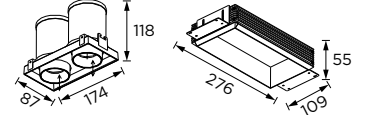

112x198

90°

350°