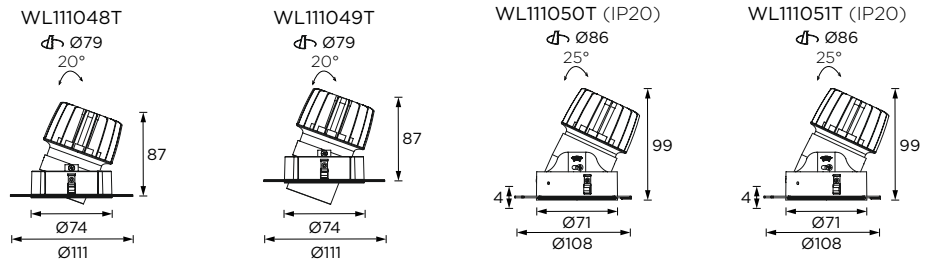

# OLIVIA II

**Olivia II Series**  
**Ø85**  
 Tilttable Luminaire- Trim ○

**Olivia II Series**  
**Ø111/ 108x108**  
 Tilttable Luminaire- Trimless ○