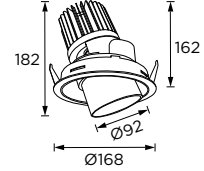

## Olivia I Series

Ø168

Tilttable Luminaire- Trim  Large

WL111042  
Ø154

WL111046  
Ø154

WL111044  
Ø154