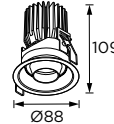

WL111062

∅100

30°