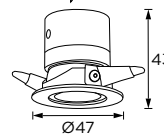

## Mia Series

Ø47/ Ø58

Tilttable Luminaire ○

WL111108

∅ 40

30°

WL111109

∅ 50