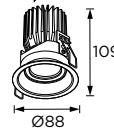

WL111063

∅100

30°