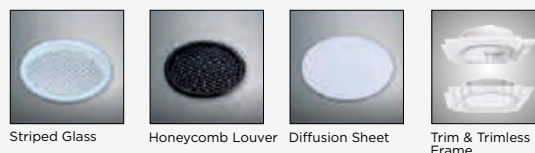

## Accessories

Striped Glass    Honeycomb Louver    Diffusion Sheet    Trim & Trimless Frame