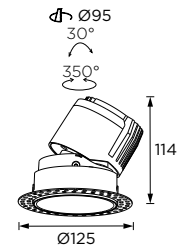

WL111308T
WL111310T/ WL111312T