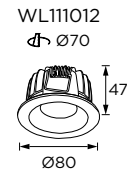

# SPA ECO

Spa Eco Series  
Ø70/ Ø80/ Ø105

Fixed Luminaire- Trim ○

Spa Eco Series  
Ø80/ Ø90/ Ø110

Tilttable Luminaire- Trim ○