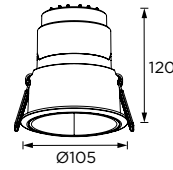

# AIDEN

Aiden Series  
Ø83/ Ø85/ Ø105

Fixed Luminaire- Trim

WL111341  
Ø 75

WL111342  
Ø 75

WL111343  
Ø 95

WL111344  
Ø 95

Aiden Series  
83x83/ 105x105