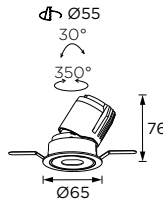

# BETTY

Betty Series  
Ø65/ Ø86/ Ø106

Tilttable Luminaire- Trim

Betty Series  
Ø85/ Ø105/ Ø125

Tilttable Luminaire- Trimless

WL111325/ WL111327

WL111329

WL111331