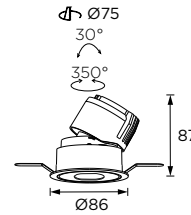

# BETTY

Betty Series  
Ø65/ Ø86/ Ø106

Tilttable Luminaire- Trim

Betty Series  
Ø85/ Ø105/ Ø125

Tilttable Luminaire- Trimless

WL111325/ WL111327

WL111329

WL111331