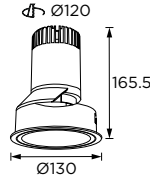

WL111197/ WL111199