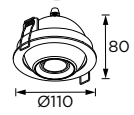

# BLUTO

Bluto Series

Ø110

Tilttable Luminaire- Trim ○

WL111074/ WL111075

Ø101

45°

350°