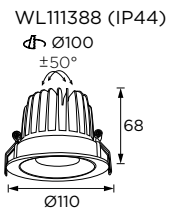

# SPA ECO

Spa Eco Series  
Ø70/ Ø80/ Ø105

Fixed Luminaire- Trim ○

Spa Eco Series  
Ø80/ Ø90/ Ø110

Tilttable Luminaire- Trim ○