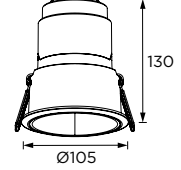

# AIDEN

Aiden Series  
Ø83/ Ø85/ Ø105

Fixed Luminaire- Trim

WL111341  
Ø 75

WL111342  
Ø 75

WL111343  
Ø 95

WL111344  
Ø 95

Aiden Series  
83x83/ 105x105