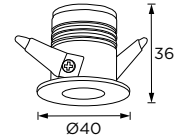

## Mia Series

Ø47/ Ø58

Tilttable Luminaire ○

WL111108

∅ 40

30°

WL111109

∅ 50