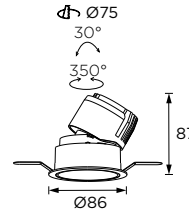

# BETTY

Betty Series  
Ø65/ Ø86/ Ø106

Tilttable Luminaire- Trim ○

Betty Series  
Ø85/ Ø105/ Ø125

Tilttable Luminaire- Trimless ○

WL111302/ WL111304

WL111306

WL111308  
WL111310/ WL111312