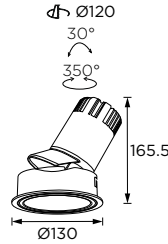

## Elena Series

Ø95/ Ø130/ Ø180

Tiltable Luminaire- Trim ○

WL111194/ WL111196

WL111198/ WL111200

WL111202

WL111204