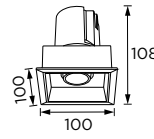

WL111151/ WL111152
∅ 175x95