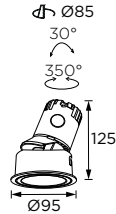

## Elena Series

Ø95/ Ø130/ Ø180

Tiltable Luminaire- Trim ○

WL111194/ WL111196

WL111198/ WL111200

WL111202

WL111204