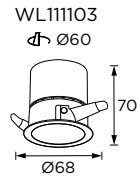

# RYAN

Ryan Series  
 Ø68/ Ø92/ Ø110/ Ø135  
 Fixed Luminaire- Trim