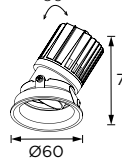

## Ellie Series Ø50/ Ø60/ Ø75

Tilttable Luminaire- Trim ○

WL111098  
Ø Ø45  
30°

WL111100  
Ø Ø55  
30°

WL111102  
Ø Ø65  
30°