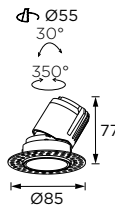

WL111302T/ WL111304T