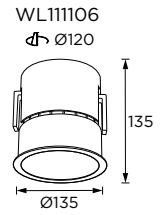

# RYAN

Ryan Series  
 Ø68/ Ø92/ Ø110/ Ø135  
 Fixed Luminaire- Trim