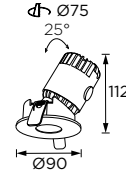

## Ruby Series

Ø90

Tilttable Luminaire- Trim ○

WL111206/ WL111208

WL111210/ WL111212