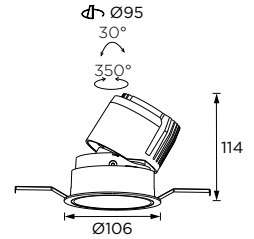

# BETTY

Betty Series  
Ø65/ Ø86/ Ø106

Tilttable Luminaire- Trim ○

Betty Series  
Ø85/ Ø105/ Ø125

Tilttable Luminaire- Trimless ○

WL111302/ WL111304

WL111306

WL111308  
WL111310/ WL111312