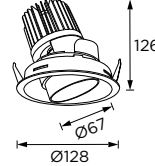

## Olivia I Series

Ø128

Tilttable Luminaire- Trim  Small

WL111043  
Ø120

WL111047  
Ø120

WL111045  
Ø120