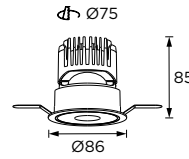

# BETTY

Betty Series  
 Ø65/ Ø86/ Ø106

Fixed Luminaire- Trim ○

WL111324/ WL111326

WL111328

WL111330  
 WL111332/ WL111334

Betty Series  
 Ø85/ Ø105/ Ø125

Fixed Luminaire- Trimless ○