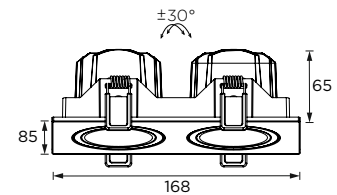

## Adrian Series

85x85/ 168x85

Tilttable Luminaire- Trim

WL111337/ WL111338

∅ 75

WL111339/ WL111340

∅ 160x75