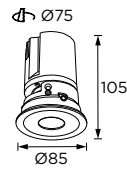

WL111122/ WL111123