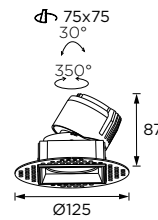

# BETTY

Betty Series  
66x66/ 86x86/ 106x106  
Tilttable Luminaire- Trim

WL111314/ WL111316

WL111289

WL111321/ WL111323

Betty Series  
Ø95/ Ø125/ Ø155  
Tilttable Luminaire- Trimless

WL111314T/ WL111316T

WL111289T