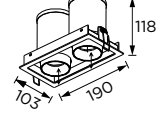

93x180

90°

350°