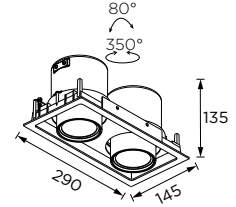

## Hoop Series

145x145/ 145x290

Tiltable Luminaire- Trim

WL111087/ WL111089

∅ 132x132

WL111088/ WL111090

∅ 132x272