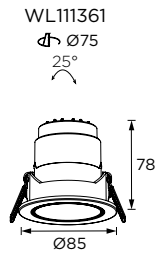

# DYLAN

Dylan Series

Ø85/ Ø105

Tilttable Luminaire- Trim 