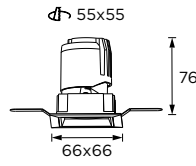

# BETTY

Betty Series  
66x66/ 86x86/ 106x106

Fixed Luminaire- Trim

WL111313/ WL111315

WL111317

WL111318  
WL111320/ WL111322

Betty Series  
Ø95/ Ø125/ Ø155

Fixed Luminaire- Trimless