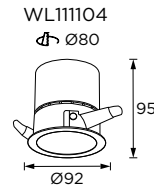

# RYAN

Ryan Series  
 Ø68/ Ø92/ Ø110/ Ø135  
 Fixed Luminaire- Trim