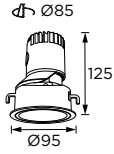

Elena Series

Ø95/ Ø130/ Ø180

Fixed Luminaire- Trim ○

WL111193/ WL111195