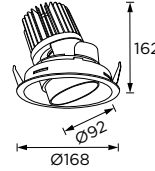

## Olivia I Series

Ø168

Tilttable Luminaire- Trim  Large

WL111042  
Ø154

WL111046  
Ø154

WL111044  
Ø154