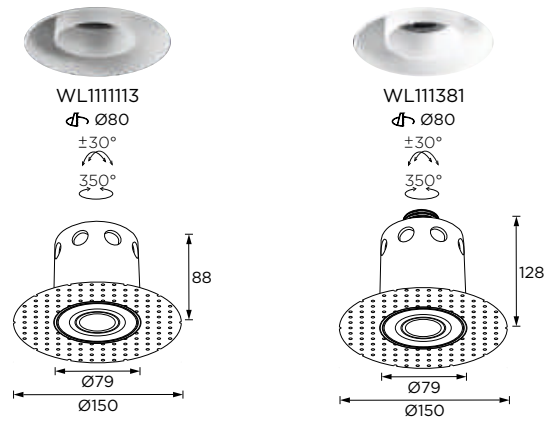

## Meron Series

Ø150

Tilttable Luminaire- Trimless ○