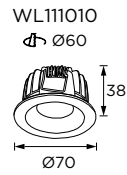

# SPA ECO

Spa Eco Series  
Ø70/ Ø80/ Ø105

Fixed Luminaire- Trim ○

Spa Eco Series  
Ø80/ Ø90/ Ø110

Tilttable Luminaire- Trim ○