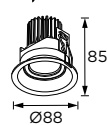

## Archer Series

Ø88/ Ø115

Tilttable Luminaire- Trim ○

WL111059

∅80

30°

WL111061

∅80