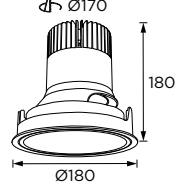

## Elena Series

Ø95/ Ø130/ Ø180

Fixed Luminaire- Trim ○

WL111193/ WL111195

WL111197/ WL111199

WL111201

WL111203