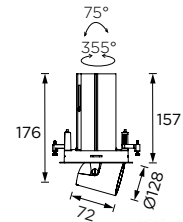

## Harley Series

Ø168/ Ø128

Tilttable Luminaire- Trim  Large/ Small

WL111034  
Ø148

WL111035  
Ø114