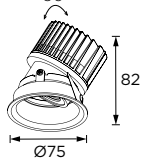

## Ellie Series Ø50/ Ø60/ Ø75

Tilttable Luminaire- Trim ○

WL111098  
Ø Ø45  
30°

WL111100  
Ø Ø55  
30°

WL111102  
Ø Ø65  
30°