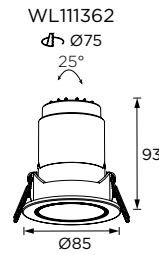

# DYLAN

Dylan Series

Ø85/ Ø105

Tilttable Luminaire- Trim 