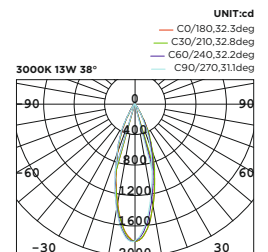

WL111048, WL111049, WL111050, WL111051-1329lm