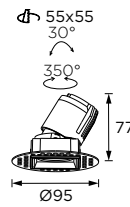

# BETTY

Betty Series  
66x66/ 86x86/ 106x106  
Tilttable Luminaire- Trim

WL111314/ WL111316

WL111289

WL111321/ WL111323

Betty Series  
Ø95/ Ø125/ Ø155  
Tilttable Luminaire- Trimless

WL111314T/ WL111316T

WL111289T