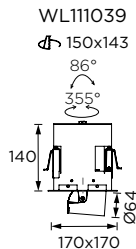

Harley Series

170x170/ 170x300/ 170x430

Tilttable Luminaire- Trim ☐ Small