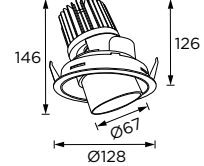

## Olivia I Series

Ø128

Tilttable Luminaire- Trim  Small

WL111043  
Ø120

WL111047  
Ø120

WL111045  
Ø120