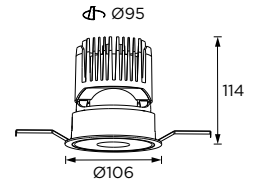

# BETTY

Betty Series  
 Ø65/ Ø86/ Ø106

Fixed Luminaire- Trim ○

WL111324/ WL111326

WL111328

WL111330  
 WL111332/ WL111334

Betty Series  
 Ø85/ Ø105/ Ø125

Fixed Luminaire- Trimless ○