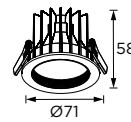

WL111056 (IP65)

∅ Ø60