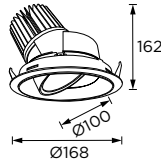

## Olivia I Series

Ø168

Tilttable Luminaire- Trim  Large

WL111042  
Ø154

WL111046  
Ø154

WL111044  
Ø154