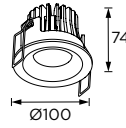

WL111025

Ø 92