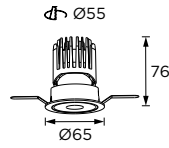

WL111324/ WL111326