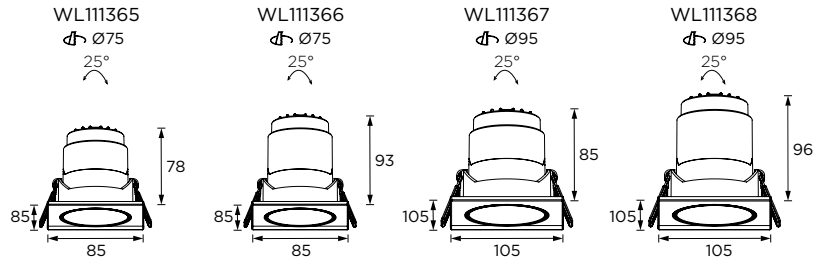

# DYLAN

Dylan Series  
85x85/ 105x105

Tilttable Luminaire- Trim

Dylan Series  
168x85

Tilttable Luminaire- Trim