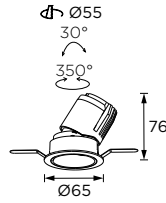

# BETTY

Betty Series  
Ø65/ Ø86/ Ø106

Tilttable Luminaire- Trim ○

Betty Series  
Ø85/ Ø105/ Ø125

Tilttable Luminaire- Trimless ○

WL111302/ WL111304

WL111306

WL111308  
WL111310/ WL111312