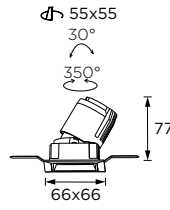

# BETTY

Betty Series  
66x66/ 86x86/ 106x106  
Tilttable Luminaire- Trim

WL111314/ WL111316

WL111289

WL111321/ WL111323

Betty Series  
Ø95/ Ø125/ Ø155  
Tilttable Luminaire- Trimless

WL111314T/ WL111316T

WL111289T