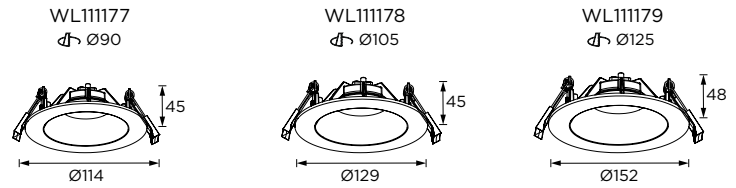

## Wisdom Series Ø114/ Ø129/ Ø152

Fixed Luminaire- Trim ○