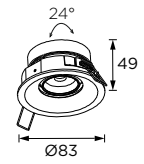

## Galena Series

Ø83

Tilttable Luminaire- Trim

WL111072

Ø76