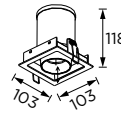

# HOOP

Hoop Series  
103x103/ 103x190

Tilttable Luminaire- Trim

WL111085

93x93

90°

350°

WL111086