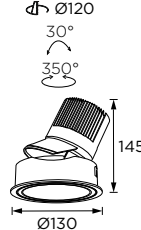

## Elena Series

Ø95/ Ø130/ Ø180

Tiltable Luminaire- Trim ○

WL111194/ WL111196

WL111198/ WL111200

WL111202

WL111204