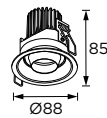

## Archer Series

Ø88/ Ø115

Tilttable Luminaire- Trim ○

WL111030

∅80

30°

WL111060

∅80