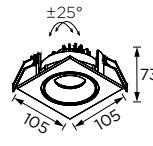

## Enzo Series

Ø105/ 105x105/ 105x200

Tilttable Luminaire- Trim

WL111027

Ø 95

WL111028

95x95

WL111029