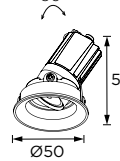

## Ellie Series Ø50/ Ø60/ Ø75

Tilttable Luminaire- Trim ○

WL111098  
Ø Ø45  
30°

WL111100  
Ø Ø55  
30°

WL111102  
Ø Ø65  
30°