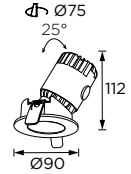

## Ruby Series

Ø90

Tilttable Luminaire- Trim ○

WL111206/ WL111208

WL111210/ WL111212